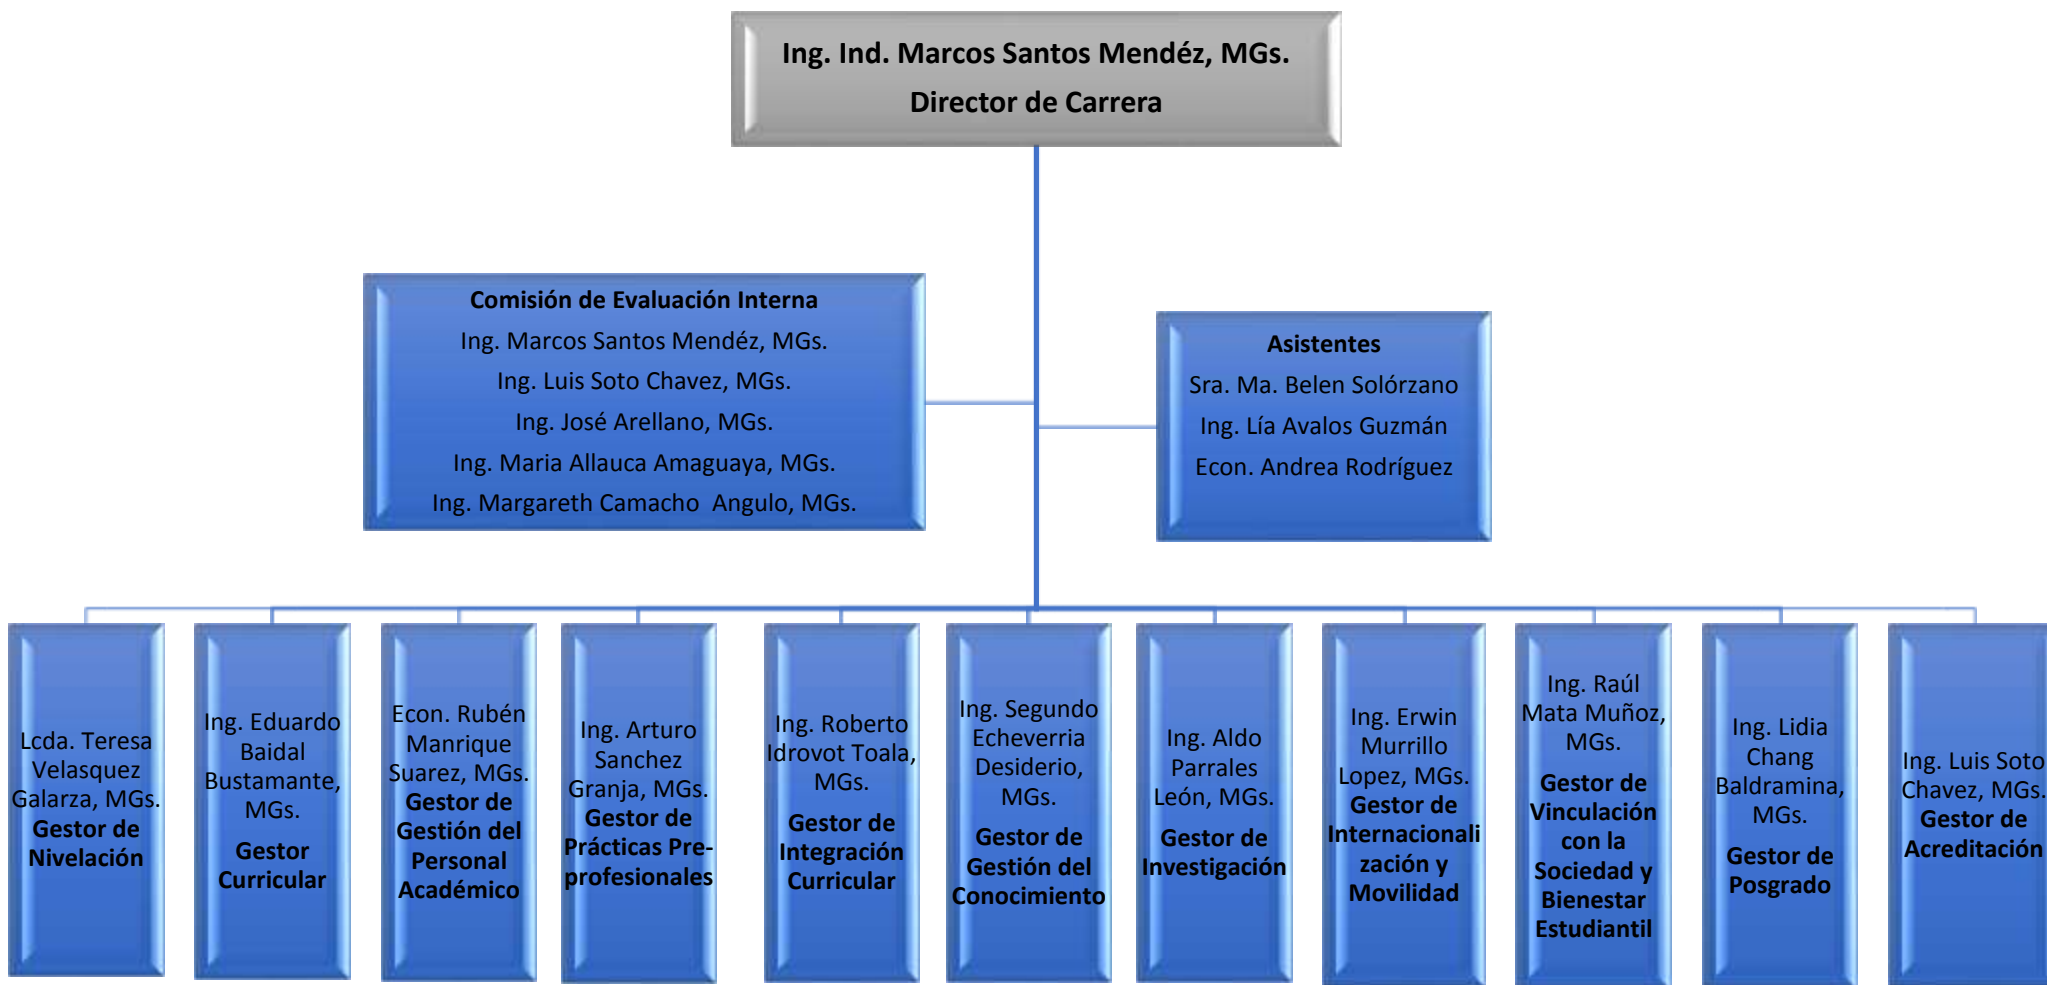

Facultad de Ingeniería Industrial
Dirección de Carrera Ingeniería Industrial

ORGANIGRAMA

Elaborado por: Ing. Lía Avalos Guzmán.

Revisado y aprobado por: Ing. Ind. Marcos Santos Méndez, MGs., Director de Carrera